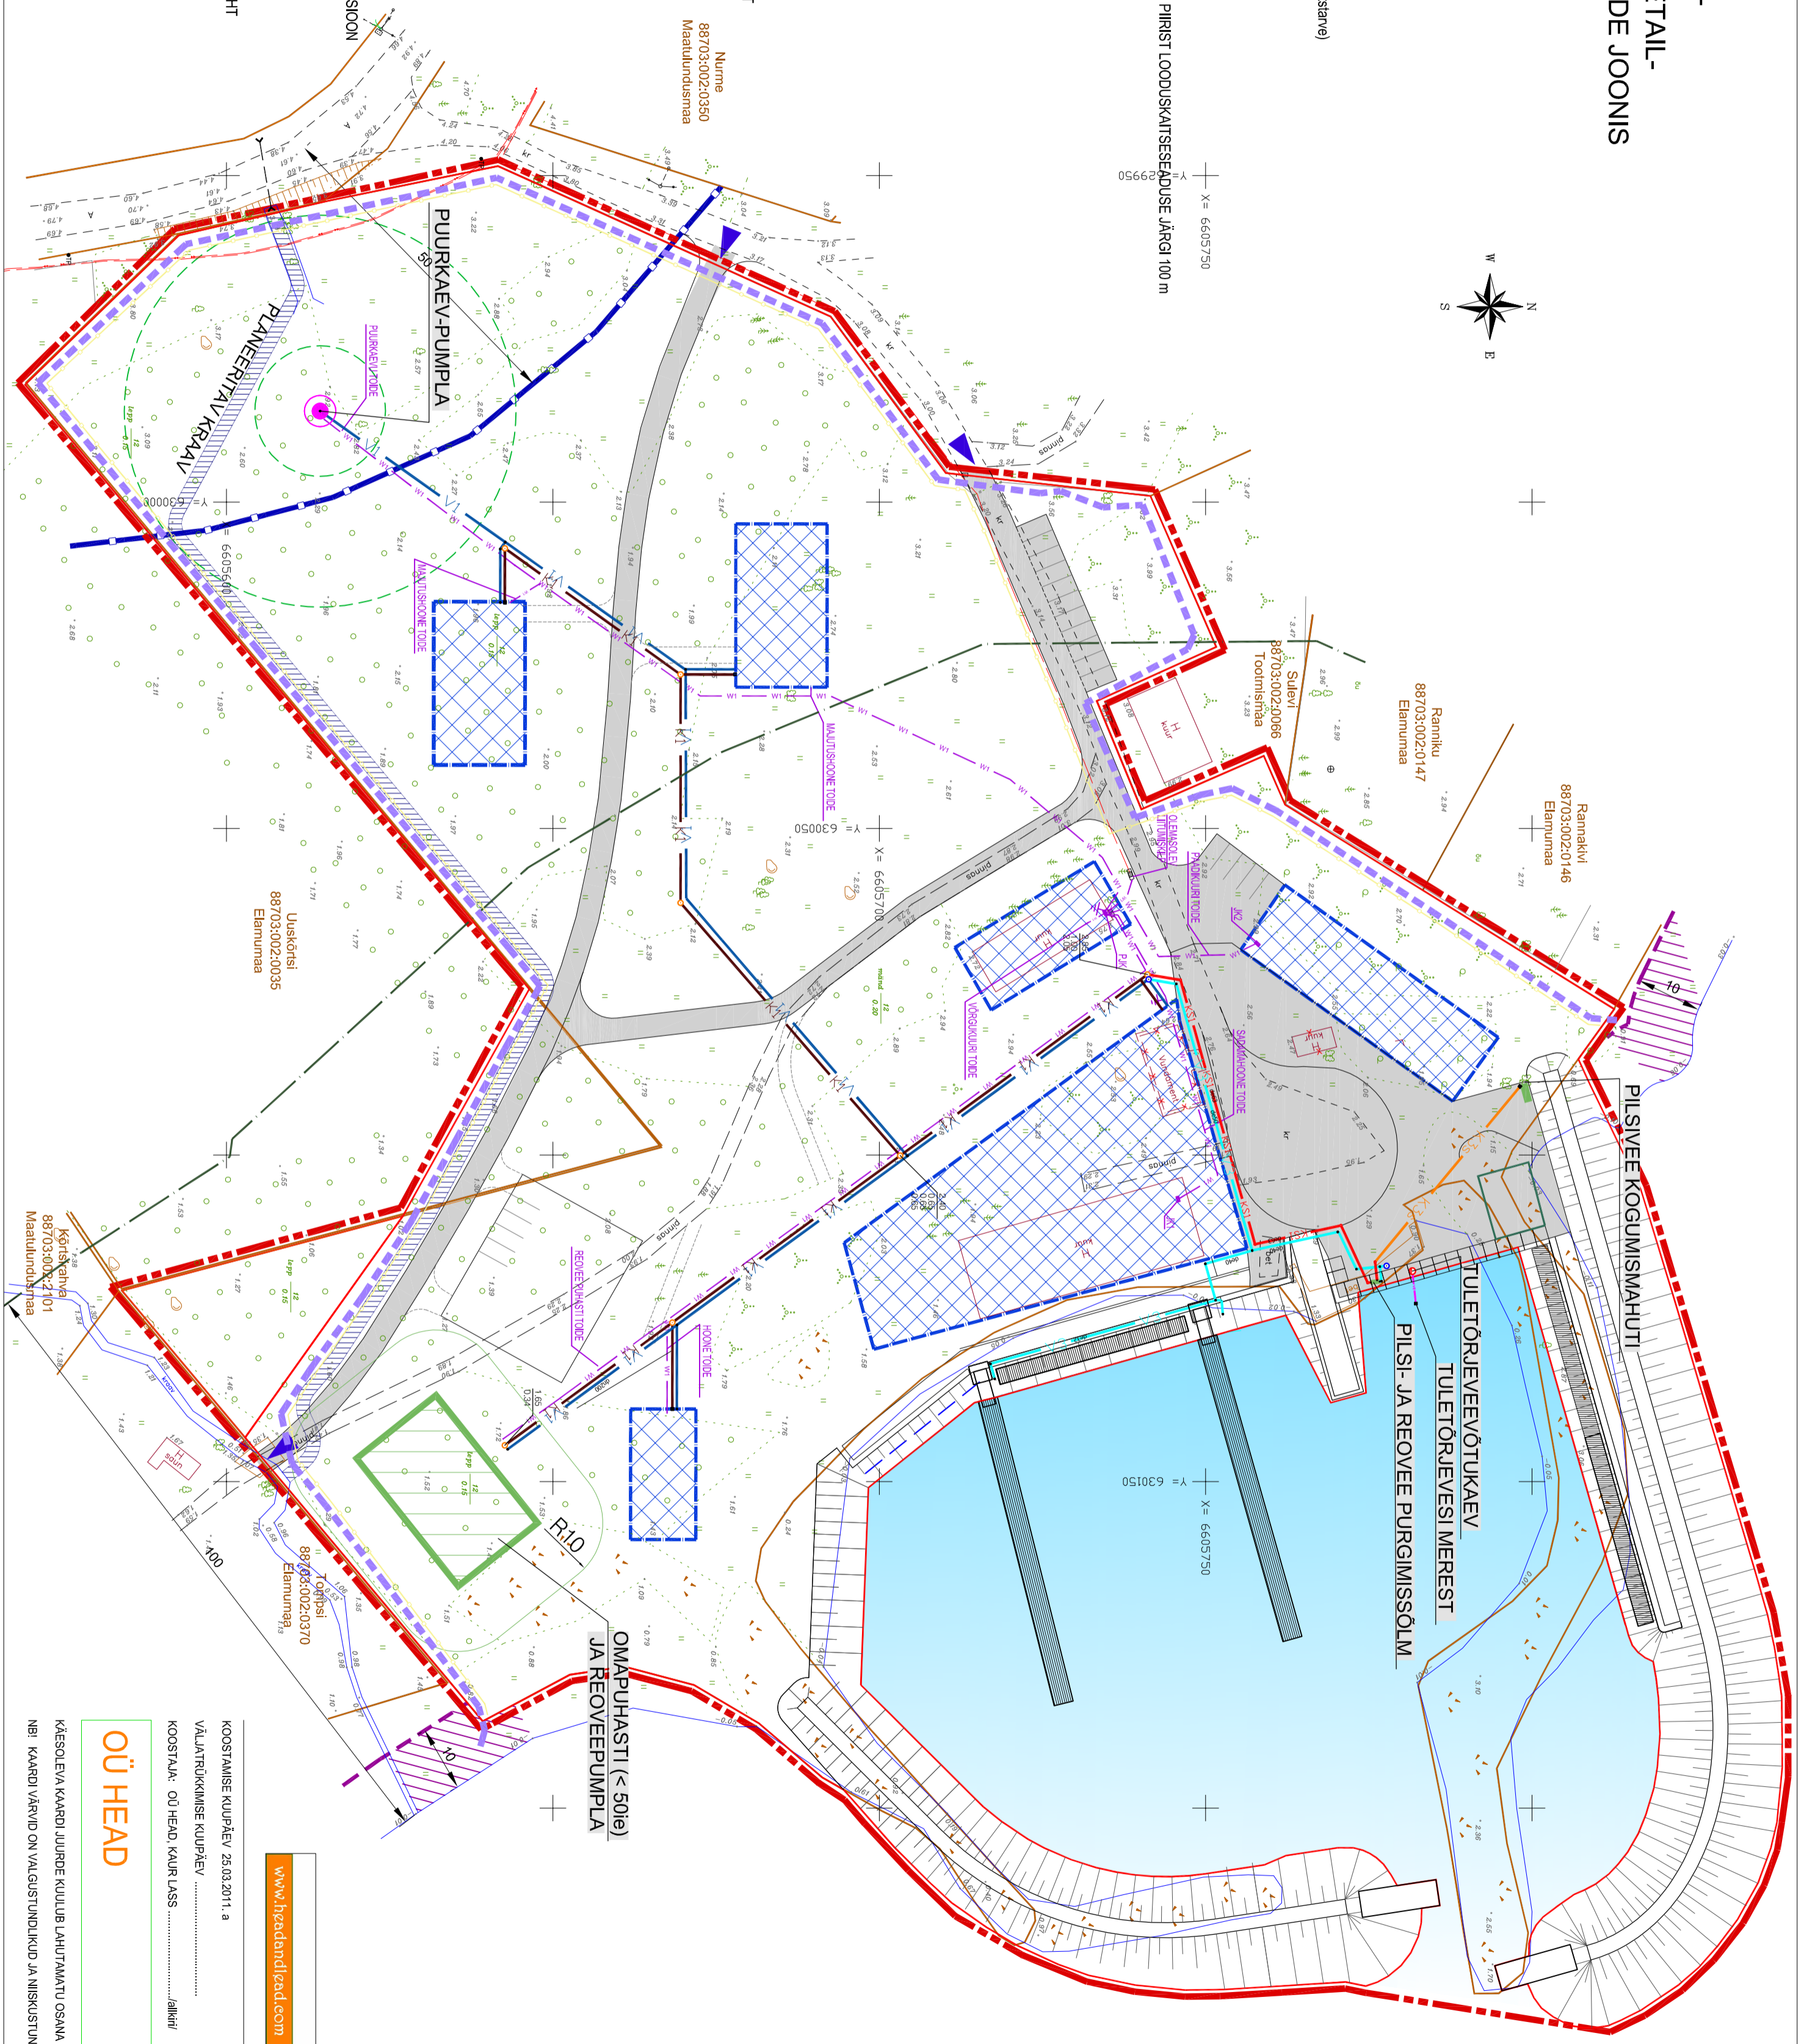

EISMA SADAMA JA OSALISELT  
 USKÕRTSI MAAJÜKSUSTE DETAIL-  
 PLANEERINGU TEHNOVÕRKUDE JOONIS  
 M 1:500

LEPPEMÄRGID:

- PLANEERINGUALA PIIR
- KATSTRÜKUSE PIIR
- Eisma sadam  
88703:002:2480  
Tootmismaa
- PLANEERITAVA KRUNDI PIIR
- RANNAIDON
- KALLASRAIDA
- EHTUSKEELUVÕÕND OLEMASOLEVAST MERE PIIRIST LOODUSKAITSEKUSE JÄRGI 100 m
- TEEKATSEVÕÕND 50 m
- PUURKAEVU SANITAARKATSEALA 10m
- OLEMASOLEV LIKVIDEERITAV EHTIS
- PLANEERITUD HOONESTUSALA
- JUURDEPÄÄS SADAMALE
- PLANEERITUD PARKIMISALA
- ÜMBER SADAMA SUUNATUD KALLASRAIDA
- JUURDEPÄÄS KRUNDILE
- VOIMALIK TANKLA ASUKOHT
- PIRDEALA VOIMALIK ILLUSTRATIIVNE ASUKOHT
- OLEMASOLEV MADALPINGE KABELLIIN
- OLEMASOLEV KÕRGEPINGE KABELLIIN
- PLANEERITUD MADALPINGE KABELLIIN
- PLANEERITUD JAOTUSKESKUS
- PLANEERITUD TULETÕRJEVEEVÕTUKOHT
- PLANEERITUD PUURKAEVU-PUMPLA
- K33 PLANEERITUD LAEVADE PILSVEESURVETORU (hoogajaline kasutus)
- K31 PLANEERITUD LAEVADE REOVEE SURVETORU (hoogajaline kasutus)
- V3 PLANEERITUD LAEVADE VEETARVETORU (hoogajaline kasutus)
- K1 PLANEERITUD ISEVOOLNE REOVEEKANALISATSIOON
- V1 PLANEERITUD VEETORUSTIK
- V2 PLANEERITUD TULETÕRJEVEEHAARE MEREST
- PLANEERITUD KRAAVI ILLUSTRATIIVNE ASUKOHT

X = 6605750  
 Y = 630150

Nurme  
 88703:002:0350  
 Maatundusmaa

**OÜ HEAD**

KOOSTAMISE KUUPÄEV 25.03.2011. a

VÄLJATRÜKKIMISE KUUPÄEV .....

KOOSTAJA: OÜ HEAD, KÄUR LASS .....

Info@headandlead.com  
 50 83 906  
 www.headandlead.com

KÄESOLEVA KVAARDI JUURDE KUUUBU LAHUTAMATU OSANA SELETUSKIRI  
 NB! KVAARDI VÄRVID ON VALGUSTUNDLIKUD JA NISKUSTUNDLIKUD